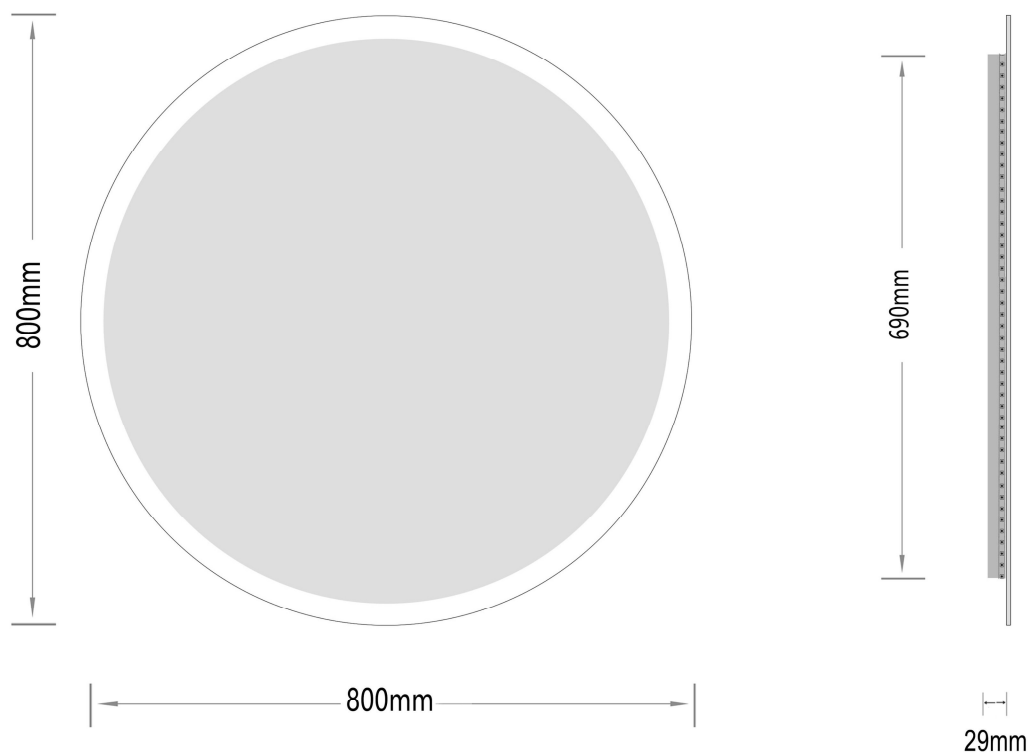

Sandra-1

Ø 800

nordic-bad

SPECIFIKATIONER

Strømforsyning	230V/50Hz
Lyskilde	LED
Wattage	26 W
Kelvin	3000K
Ra-Værdi	>95
IP-klasse	IP44
Beskyttelsesklasse	II
Godkendelser	CE/RoHS
Lysstyrke	5400 Lumens

EMBALLAGE

Yderkasse størrelse	86x7x86 cm
Yderkasse Vægt	G.W.:7.8 KGS/N.W.:6.7 KGS

Advarsel! Sluk altid for strømmen under installation og vedligeholdelse!